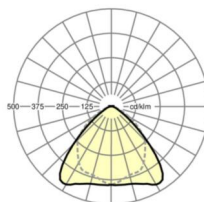

параметры

номер заказа	19517026170
код EAN	4020863428809
номер таможенного тарифа	94051190
Знак прохождения контроля	IP 64, класс защиты I, ENEC10 VDE, F, D, HACCP DIN10500/Food/IFS-пригодность для применения/BRC, Indoor, CE
Степень ударопрочности IK	IK03 (-20°C bis 35°C)
Температура окружения	ta -20°C в 35°C
Особые свойства	Готовность к IoT «Ready for IoT»
Гарантийный срок	5 лет
Государственные программы поддержки	BEG - государственные субсидии для энергосберегающих зданий (действительна только для Германии)

электротехника

Балласт	Электронный драйвер DALI2 (1 штука)
Мощность системы	52W
сетевое напряжение	230V/50Hz
автоматический предохранитель (пусковой ток)	13 штук/B10, 24 штук/B16, 25 штук/C10, 40 штук/C16
класс энергосбережения/Источник света	B

Оптика

Оснастка	LED, цветопередача/оттенок света CRI ≥ 80 / 6500K
Допуск для координаты цветности (MacAdam)	3SDCM
Номинальный световой поток	9153lm
Срок службы LED	50000h L80/B10 (Tq 35°C), 70000h L80/B50 (Tq 35°C)
светоотдача светильников	177lm/W
Угол излучения	95° (C0) / 95° (C90)
UGR поп./вдоль	21.7 / 23.1

DEEP-LINK

<https://www.regiolux.de/ru/article/19517026170>

Ссылка	LED 9000lm 865
ηLB	100 %
Φ ↓/↑	98 % / 2 %
UGR поп./вдоль	21.7 / 23.1